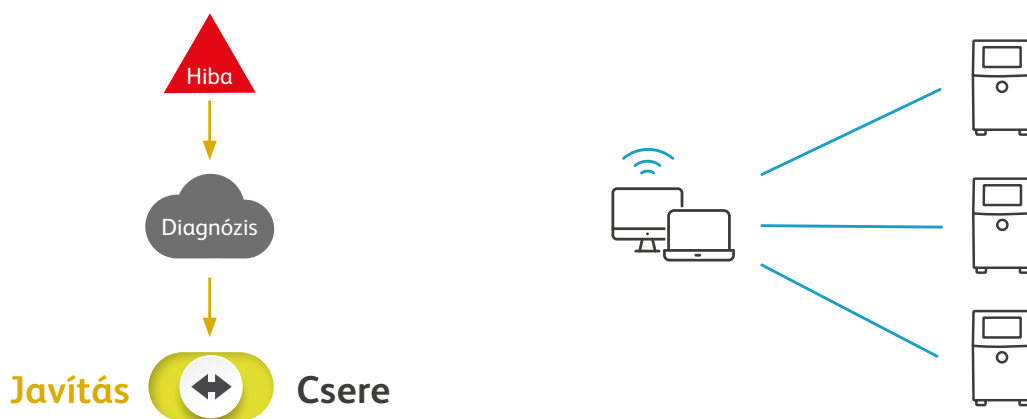

Jövőbiztos megoldás az Ipar 4.0 igényeire

A 1580 C-t úgy tervezték, hogy csatlakoztathatósága megfeleljen a modern nyomtatás kihívásainak, valamint az Ipar 4.0 jelenlegi és jövőbeni elvárásainak. A beépített Wi-Fi és a mobil kapcsolatok egyszerű és biztonságos módjai a vezeték nélküli kommunikációnak, miközben a webszerverképeség és az automatizált hibaelhárítás egyszerűvé teszik a feliratozó távoli kezelését.

Hibák után gyorsan indítsa újra termelését

A Rapid Recover™ fejlett, automatizált hibaelemzést alkalmazva megállapítja, hogy a hiba könnyedén javítható, vagy inkább tartalék gép beállítása javasolt, így a gyártósor gyorsan újraindítható.

Távoli vezérlés

A webszerver funkció lehetővé teszi az ügyfelek számára a feliratozók támogatott webböngészőkön keresztüli elérését. Legfeljebb öt webszerver munkamenet engedélyezett minden feliratozóhoz.

Csatlakoztatásra készen

A Videojet feliratozók olyan csatlakozási megoldáscsomagot kínálnak, amelyek segítenek minimalizálni az IT munka-terhelését, csökkenteni a berendezés hálózathoz való csatlakoztatásának költségeit, és mobilabbá teszik feliratozóját.