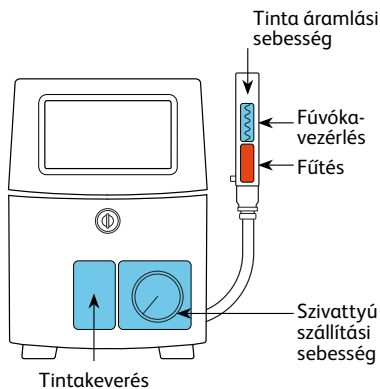

## Tökéletes keringtetés

A kúpos keverőtartályt úgy tervezték, hogy formája által csökkentse a pigmentek kiülepedését. Alakja megkönnyíti a pigmentek folyamatos keringtetését a tintában.