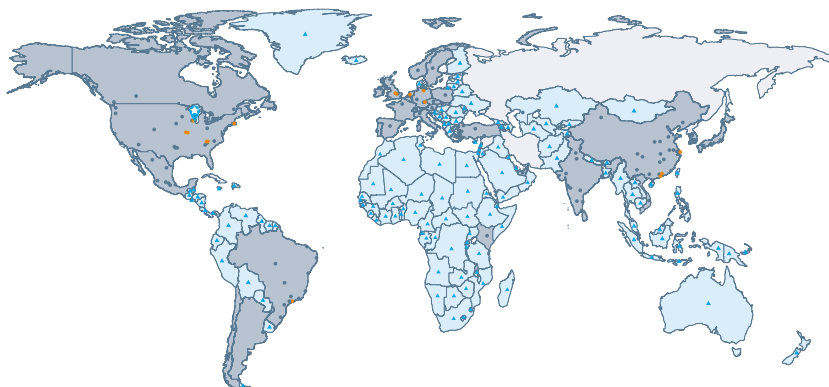

Olyan partneri viszonyt ápolunk a fogyasztási cikkek, gyógyszereket, alkatrészeket gyártó ügyfeleinkkel, amelynek során partnereink termelékenysége, hatékonysága nő, erősebb védelmet biztosíthatnak márkáiknak, felkészültebbek lehetnek az iparági trendek, szabályozások változásaira. Termékeink (ipari kis- és nagykarakteres, HP rendszerű és sokfűvőkás grafikus tintasugaras feliratozók, lézeres jelölők, fólia felülnyomatók, adatkímkezők) a csomagolás és alkatrészgyártás legszélesebb értelemben vett jelöléstechnikai igényeinek lefedésére alkalmasak, és belőlük jelenleg világszerte több, mint 345 000 üzembehelyezett készülékkel rendelkezünk.

Videojet készülékekkel és gépekkel ügyfeleink naponta több mint tízmilliárd terméket jelölnek. Világszerte 26 országban, 4000 munkatársunkkal állunk közvetlenül ügyfeleink rendelkezésére, legyen szó értékesítésről, alkalmazásokról vagy szerviz és tréning támogatásról. Termékeinket a világ 135 országában 26 leányvállalat és 400 disztribútor forgalmazza.

- Cégek központ
- Videojet értékesítési- és szervizirodák
- Gyártás és termékfejlesztés
- Videojet leányvállalattal rendelkező országok
- Szerződött disztribútorokkal rendelkező országok

AMSY - Fókuszban az ügyfeleink

Az amerikai VIDEOJET Technologies Inc. termékeinek kizárólagos magyarországi forgalmazója az AMSY Jelöléstechnika Kft. Munkatársaink több mint 25 éve szakértő partnerként segítik ügyfeleinket – mára több mint 800 vállalkozást – a legmagasabb elvárásoknak is megfelelő jelöléstechnika kialakításában és alkalmazásában. A szakértő, ügyféligény-alapú tervezés és értékesítés mellett kiemelkedő figyelmet fordítunk az ezeket követő folyamatokra is.

Magyarországon egyedülálló módon közel 20 ügyfélszolgálati- és szervizmunkatársunk foglalkozik vevőink magas szintű támogatásával. Országos szervizhálózatunk lehetővé teszi, hogy rugalmasan reagáljunk az ügyfeleinknél felmerülő karbantartási és javítási igényekre. Valljuk, hogy hosszú távú vásárlói hűséget kizárólag a kompromisszumok nélküli munkával elért, teljes körű vevői elégedettség eredményezhet.

AMSY Jelöléstechnika

VIDEOJET

Készülékértékesítés:
06 23 500 422

Kellékanyagok:
06 20 994 99 44

Szerviz:
06 20 40 30 004

AMSY Jelöléstechnika Kft. | 2040 Budaörs, Gyár utca 2. | www.amsy-jelolestechnika.hu | info@amsy-jelolestechnika.hu

©2023 Videojet Technologies Inc. — Minden jog fenntartva. A VIDEOJET elkötelezett a termékei folyamatos továbbfejlesztése mellett. A VIDEOJET fenntartja a jogot arra, hogy a termék kinézetét vagy műszaki tartalmát külön tájékoztatás nélkül módosítsa. A prospektusban szereplő tartalmakért az AMSY Jelöléstechnika Kft. felelősséget nem tud vállalni.

Biztos pont a termelésben