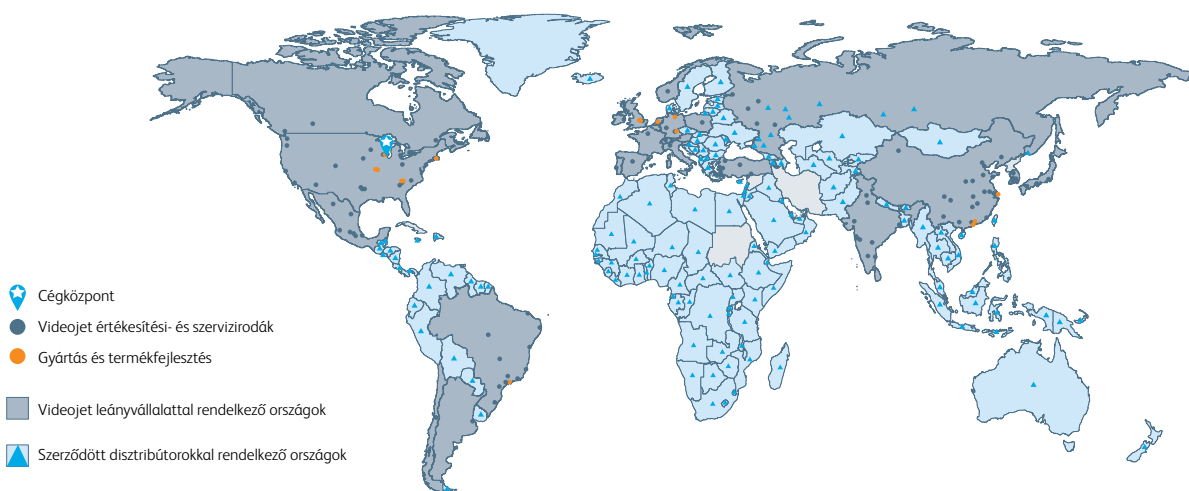

értelemben vett jelöléstechnikai igényeinek lefedésére alkalmasak, és belőlük jelenleg világszerte több, mint 400 000 üzembehelyezett készülékkel rendelkezünk.

Videojet készülékekkel és gépekkel ügyfeink naponta több mint tízmilliárd terméket jelölnek. Világszerte 26 országban, 4000 munkatársunkkal állunk közvetlenül ügyfeink rendelkezésére. Termékeinket a világ 135 országában 26 leányvállalat és 400 disztribútor forgalmazza.