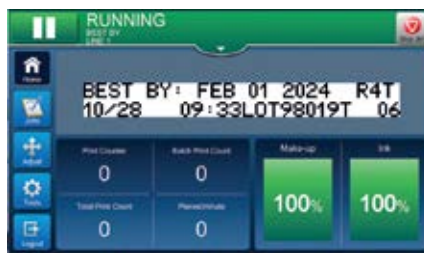

### Egyszerű használat és karbantartás

Kísérje egyszerre figyelemmel nyomtatója állapotát, a folyadékszinteket, és a nyomtatandó feliratot az intuitív, érintőképernyős SIMPLICITY™ kijelzőn.

\*1280 szervizmodul a korábbi Videojet modellekhez képest

### Egyszerű működtetés

Nincs szükség tapasztalatra a feliratozójával kapcsolatos napi teendők ellátásához, legyen szó akár felirat-készítésről vagy kellékanyag-cseréről.

A SIMPLICITY™, a táblagépre emlékeztető 8 colos, érintőképernyős kezelőfelület nagy mértékben csökkenti a kezelői beavatkozások számát, hogy ezzel is segítsen kizárni a lehetséges kezelői hibákat.